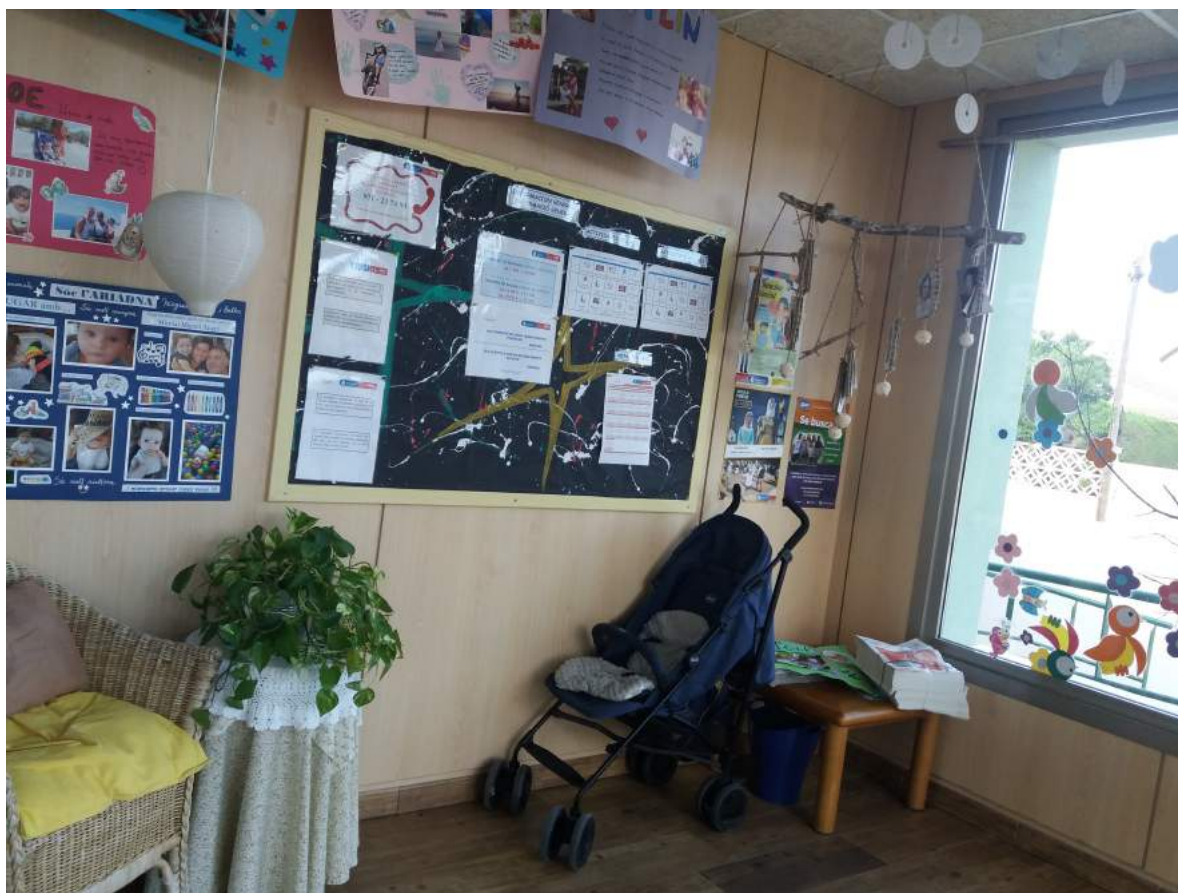

# EQUIPAMIENTOS ESCOLETA ES VEDELLET EL TORO

**ENTRADA A LA ESCOLETA**

**AMBIENTE “DESPERTANDO A LOS SENTIDOS” SITUADO EN EL AULA DE BEBÉS**

**AMBIENTE “EXPLORANDO NUESTROS SENTIDOS” SITUADO EN EL AULA DE 1-2 AÑOS**

**AMBIENTE “LOS MIL SUEÑOS” SITUADO EN EL AULA DE 2-3 AÑOS**

**AMBIENTE DE LA BIBLIOTECA SITUADO EN EL PASILLO**

**AMBIENTE EXTERIOR**

**Y HUERTO**

**AMBIENTE  
“CUERPO Y MOVIMIENTO”  
SITUADO EN EL AULA  
POLIVALENTE**

**AMBIENTE “EN CONSTRUCCIÓN” SITUADO EN EL PASILLO**