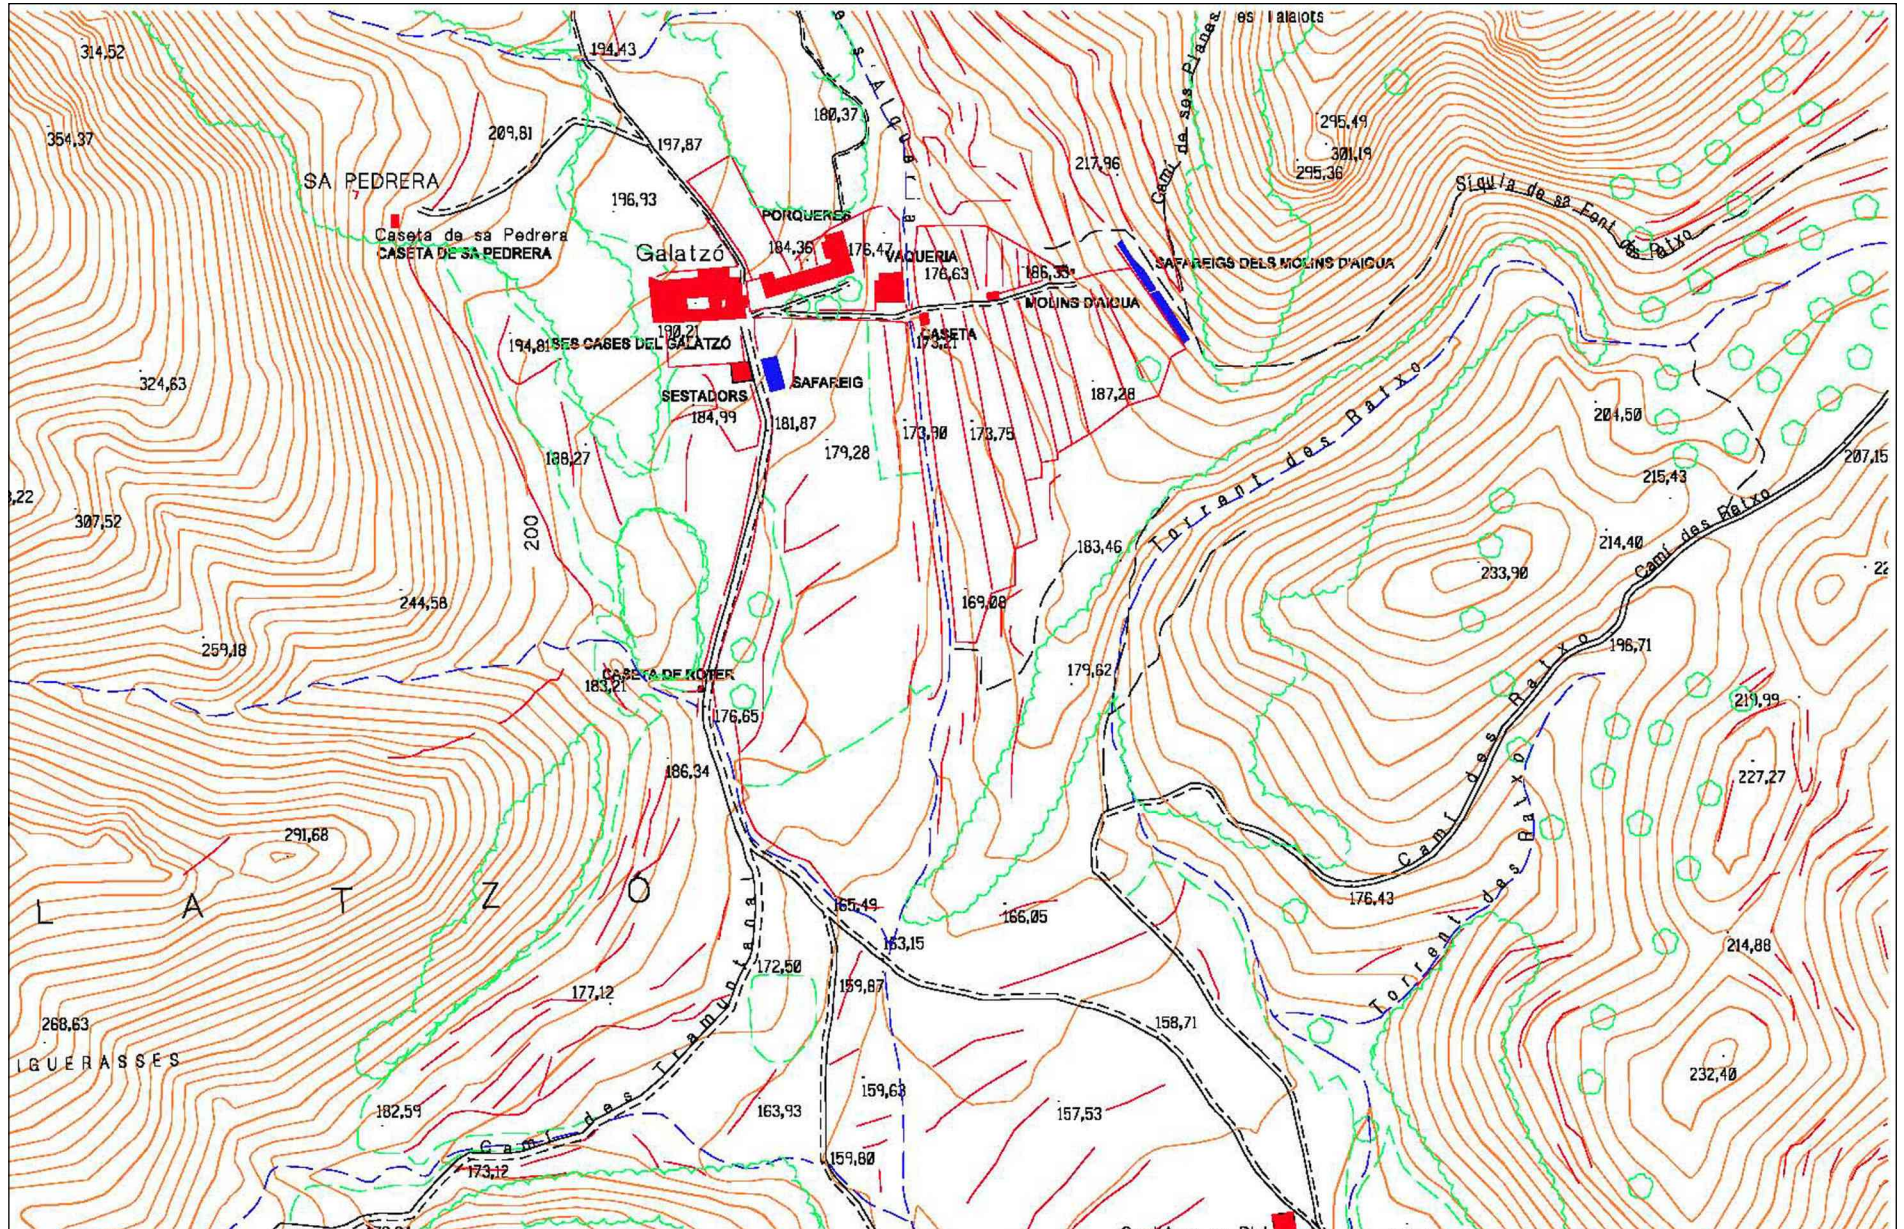

ANNEX I CARTOGRAFIA

PLÀNOL DE LOCALITZACIÓ DE LA FINCA PÚBLICA GALATZÓ

PLÀNOL DE LOCALITZACIÓ DE LES CASES DE POSSESSIÓ

**RECONSTRUCCIÓ
MARGES OLIVAR NA
LLANERES (FINCA
GALATZÓ)**

Llegenda

Àmbit d'actuació

- Marges Hort Tarongers
- Olivar na Llaneres

Escala: 1:4.000

RECONSTRUCCIÓ MARGES OLIVAR NA LLANERES (FINCA GALATZÓ)

Llegenda

Àmbit d'actuació

- ▬▬▬ Marges Hort Tarongers
- Olivar na Llaneres

Escala: 1:4.000

Detall de l'estat dels trams per reconstruir a na Llaneres

Vista de les cases i refugi des de la zona d'actuación (na LLaneres)

Detall de petit esbucament a na Llaneres

Detall de marge a s'Hort des Tarongers