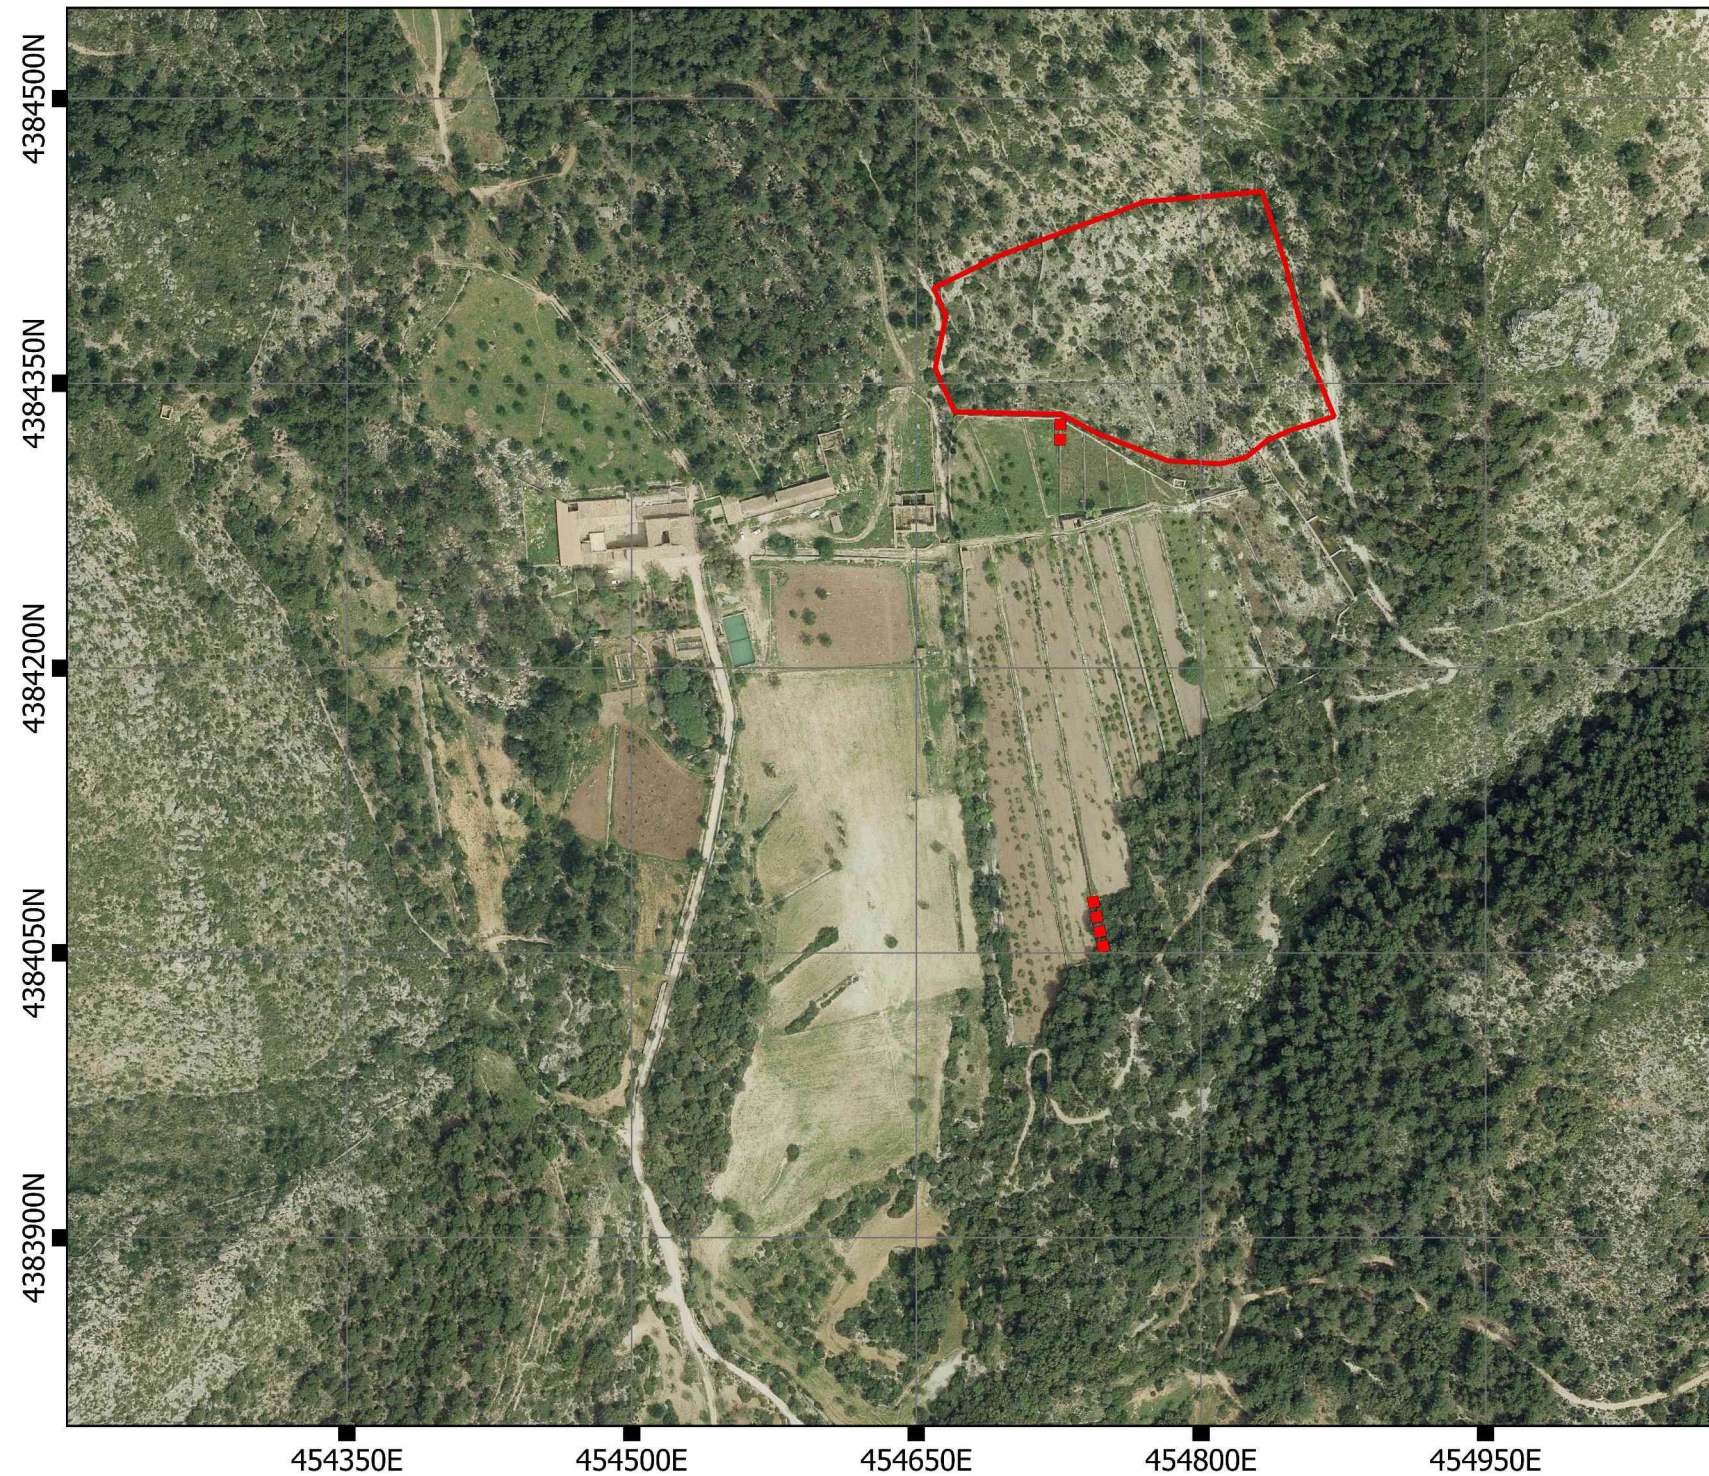

ANNEX I CARTOGRAFIA

PLÀNOL DE LOCALITZACIÓ DE LA FINCA PÚBLICA GALATZÓ

PLÀNOL DE LOCALITZACIÓ DE LES CASES DE POSSESSIÓ

**RECONSTRUCCIÓ
MARGES OLIVAR NA
LLANERES (FINCA
GALATZÓ)**

Llegenda

Àmbit d'actuació

- Marges Hort Tarongers
- Olivar na Llaneres

Escala: 1:4.000

RECONSTRUCCIÓ MARGES OLIVAR NA LLANERES (FINCA GALATZÓ)

Llegenda

Àmbit d'actuació

- ▬▬▬ Marges Hort Tarongers
- Olivar na Llaneres

Escala: 1:4.000

ANNEX II RECOPILOCIÓN FOTOGRÁFICA

Vista de la margades de na Llaneres

Detall del marges a la zona

Detall de l'estat dels trams per reconstruir

Detall de l'estat dels trams per reconstruir

Detall de l'estat dels trams per reconstruir a na LLaneres

Detall de l'estat dels trams per reconstruir a na Llaneres

Vista de les cases i refugi des de la zona d'actuación (na LLaneres)

Detall de petit esbucament a na Llaneres

Detall de marge a s'Hort des Tarongers