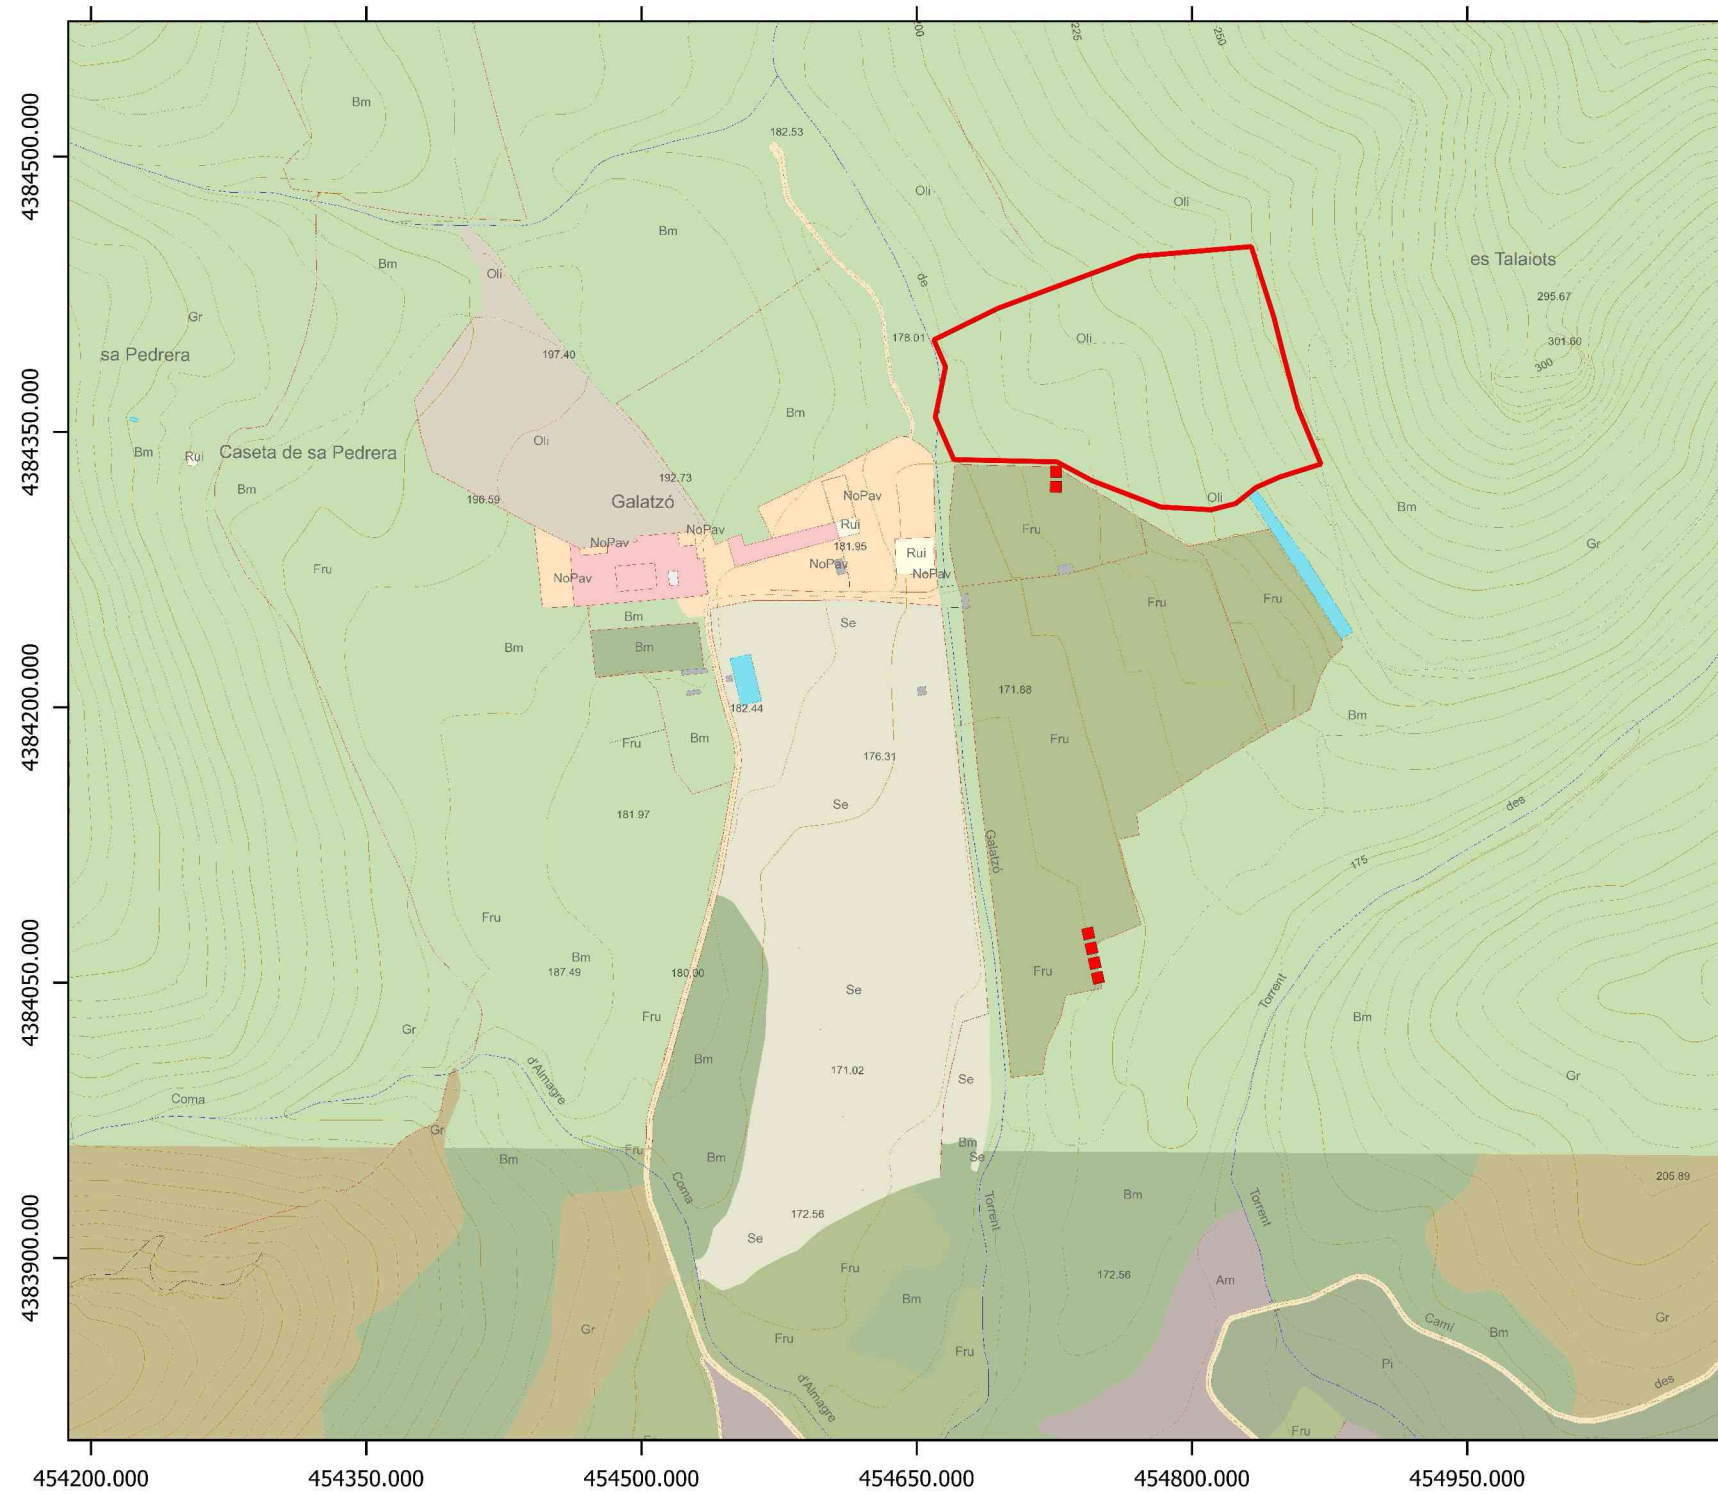

ANNEX I CARTOGRAFIA

PLÀNOL DE LOCALITZACIÓ DE LA FINCA PÚBLICA GALATZÓ

PLÀNOL DE LOCALITZACIÓ DE LES CASES DE POSSESSIÓ

**RECONSTRUCCIÓ
MARGES OLIVAR NA
LLANERES (FINCA
GALATZÓ)**

Llegenda

Àmbit d'actuació

- Marges Hort Tarongers
- Olivar na Llaneres

Escala: 1:4.000

RECONSTRUCCIÓ MARGES OLIVAR NA LLANERES (FINCA GALATZÓ)

Llegenda

Àmbit d'actuació

- ▬▬▬ Marges Hort Tarongers
- Olivar na Llaneres

Escala: 1:4.000

ANNEX II RECOPILOCIÓN FOTOGRÁFICA

Vista de la margades de na Llaneres

Detall del marges a la zona

Detall de l'estat dels trams per reconstruir

Detall de l'estat dels trams per reconstruir

Detall de l'estat dels trams per reconstruir a na LLaneres

Detall de l'estat dels trams per reconstruir a na Llaneres

Vista de les cases i refugi des de la zona d'actuación (na LLaneres)

Detall de petit esbucament a na Llaneres

Detall de marge a s'Hort des Tarongers